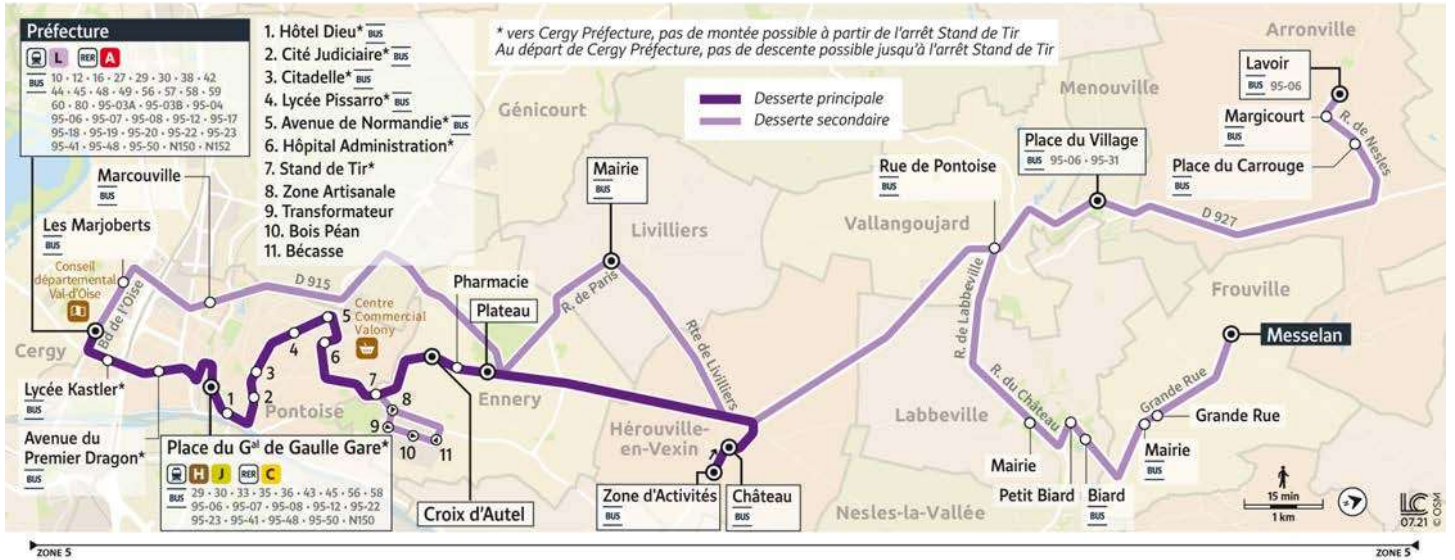

95-05

CERGY Préfecture → FROUVILLE Messelan

Horaires valables du 4 septembre 2023 au 1er septembre 2024

Ne circule pas les dimanches et jours fériés.

		Du lundi au vendredi						
CERGY	Préfecture	19:03	19:21	19:33	19:50	20:03	20:30	21:20
	Les Marjoberts	19:04	|	19:34	|	20:04	|	|
PONTOISE	Marcouville	19:06	|	19:36	|	20:06	|	|
CERGY	Lycée Kastler	|	19:21	|	19:51	|	20:30	21:20
PONTOISE	Avenue du Premier Dragon	|	19:23	|	19:52	|	20:32	21:22
	Place du Général de Gaulle Gare	|	19:29	|	19:58	|	20:37	21:27
	Hôtel-Dieu	|	19:32	|	20:00	|	20:39	21:29
	Cité judiciaire	|	19:36	|	20:04	|	20:42	21:32
	Citadelle	|	19:37	|	20:06	|	20:43	21:33
	Lycée Pissarro	|	19:38	|	20:07	|	20:44	21:34
	Avenue de Normandie	|	19:39	|	20:08	|	20:45	21:35
	Hôpital Administration	|	19:41	|	20:10	|	20:47	21:37
ENNERY	Stand de tir	|	19:45	|	20:14	|	20:51	21:41
	Zone Artisanale	|	|	|	|	|	|	|
	Transformateur	|	|	|	|	|	|	|
	Bois Pean	|	|	|	|	|	|	|
	Bécasse	|	|	|	|	|	|	|
	Croix d'Autel	19:16#	19:47	19:46#	20:16	20:16#	20:53	21:43
	Pharmacie	19:15#	19:48	19:45#	20:17	20:15#	20:54	21:44
	Plateau	19:14 #	19:50	19:43#	20:19	20:13#	20:56	21:46
LIVILLIERS	Mairie	|	|	|	20:24	|	|	|
	Zone d'Activités	|	19:54	|	20:29	|	21:01	|
HÉROUVILLE	Château	|	19:55	|	20:30	|	21:01	|
	Rue de Pontoise	|	20:00	|	20:35	|	21:06	|
VALLANGOUJARD	Place du Village	|	|	|	20:38	|	|	|
MENOUVILLE	Place du Carrouge	|	|	|	20:44	|	|	|
	Margicourt	|	|	|	20:45	|	|	|
	Lavoir	|	|	|	20:46	|	|	|
LABBEVILLE	Mairie	|	20:05	|	|	|	21:11	|
	Petit Biard	|	20:06	|	|	|	21:12	|
	Biard	|	20:07	|	|	|	21:13	|
FROUVILLE	Mairie	|	20:10	|	|	|	21:16	|
	Grande Rue	|	20:10	|	|	|	21:16	|
	Messelan	|	20:13	|	|	|	21:19	|

Attention, sur l'agglomération de Cergy-Pontoise, les arrêts en direction de FROUVILLE Messelan sont des arrêts de montée uniquement.

Ne circule pas du 22 juillet au 18 août

Arrêt desservi pour cet horaire à l'arrêt d'en face.