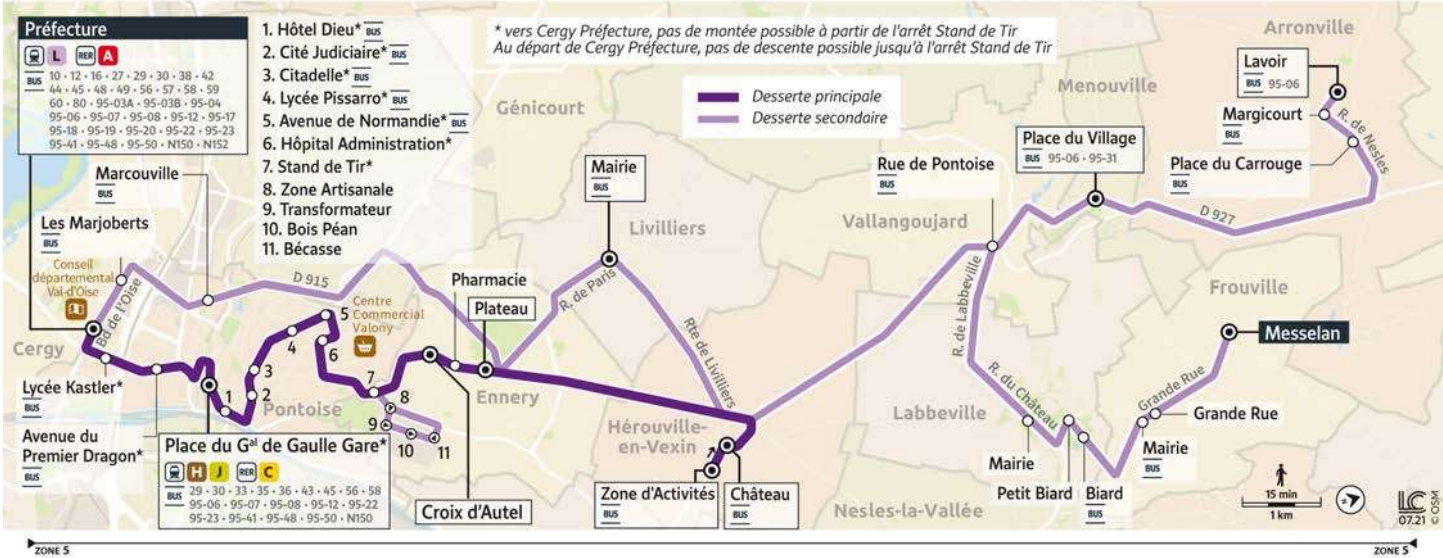

95-05

CERGY Préfecture → FROUVILLE Messelan

Horaires valables du 4 septembre 2023 au 1er septembre 2024

Ne circule pas les dimanches et jours fériés.

		Du lundi au vendredi															
CERGY	Préfecture	15:21	15:51		16:21	16:36	16:49	17:06		17:19	17:36	17:49	18:06	18:19	18:36	18:49	
	Les Marjoberts	|	|		|	16:37	|	17:07		|	17:37	|	18:07	|	18:37	|	
PONTOISE	Marcouville	|	|		|	16:39	|	17:09		|	17:	|	18:09	|	18:39	|	
CERGY	Lycée Kastler	15:21	15:51		16:21	|	16:49	|		17:19	|	17:49	|	18:19	|	18:49	
PONTOISE	Avenue du Premier Dragon	15:23	15:53		16:23	|	16:52	|		17:21	|	17:52	|	18:21	|	18:52	
	Place du Général de Gaulle Gare	15:29	15:59	16:12	16:29	|	16:58	|	17:10	17:27	|	17:58	|	18:27	|	18:58	
	Hôtel-Dieu	15:32	16:02	16:15	16:32	|	17:01	|	17:13	17:30	|	18:01	|	18:30	|	19:01	
	Cité judiciaire	15:37	16:07	16:20	16:37	|	17:05	|	17:18	17:35	|	18:05	|	18:36	|	19:05	
	Citadelle	15:38	16:08	16:22	16:39	|	17:07	|	17:20	17:36	|	18:07	|	18:37	|	19:07	
	Lycée Pissarro	15:40	16:10	16:24	16:41	|	17:08	|	17:22	17:38	|	18:08	|	18:39	|	19:08	
	Avenue de Normandie	15:41	16:11	16:25	16:42	|	17:09	|	17:23	17:39	|	18:09	|	18:40	|	19:09	
	Hôpital Administration	15:43	16:13	16:28	16:45	|	17:11	|	17:26	17:41	|	18:11	|	18:42	|	19:11	
	Stand de tir	15:47	16:17	16:32	16:49	|	17:15	|	17:30	17:46	|	18:15	|	18:47	|	19:15	
	ENNERY	Zone Artisanale	|	|	|	|	|	|	|	|	|	|	|	|	|	|	|
Transformateur		|	|	|	|	|	|	|	|	|	|	|	|	|	|	|	
Bois Pean		|	|	|	|	|	|	|	|	|	|	|	|	|	|	|	
Bécasse		|	|	|	|	|	|	|	|	|	|	|	|	|	|	|	
Croix d'Autel		15:49	16:19	16:34	16:51	16:50#	17:17	17:20#	17:32	17:48	17:50#	18:17	18:20#	18:49	18:49#	19:17	
LIVILLIERS	Pharmacie	15:50	16:20	16:35	16:52	16:49#	17:18	17:19#	17:33	17:49	17:49#	18:18	18:19#	18:50	18:48#	19:18	
	Plateau	15:52	16:23	16:38	16:55	16:47#	17:21	17:17#	17:35	17:51	17:47#	18:21	18:17#	18:53	18:47#	19:21	
	Mairie	|	|	|	|	|	|	|	|	|	|	|	|	|	|	|	
HÉROUVILLE	Zone d'Activités	15:57			17:00		17:31		17:40	17:56		18:31		18:58		19:31	
	Château	15:58			17:01		17:32		17:41	17:57		18:32		18:59		19:32	
VALLANGOJARD	Rue de Pontoise	16:03			17:06		17:36			18:02		18:36		19:04		19:36	
MENOUVILLE	Place du Village	|			|		17:40			|		18:40		|		19:40	
ARRONVILLE	Place du Carrouge	|			|							18:46		|		19:46	
	Margicourt	|			|					|		18:47		|		19:47	
	Lavoir	|			|					|		18:48		|		19:48	
LABBEVILLE	Mairie	16:07			17:11					18:07				19:09			
	Petit Biard	16:09			17:13					18:09				19:10			
	Biard	16:10			17:13					18:09				19:11			
FROUVILLE	Mairie	16:12			17:16					18:12				19:14			
	Grande Rue	16:13			17:17					18:13				19:15			
	Messelan	16:16			17:19					18:15				19:18			

Attention, sur l'agglomération de Cergy-Pontoise, les arrêts en direction de FROUVILLE Messelan sont des arrêts de montée uniquement.

Circule uniquement le lundi, mardi, jeudi et vendredi en période scolaire. # Arrêt desservi pour cet horaire à l'arrêt d'en face.

Ne circule pas du 22 juillet au 18 août