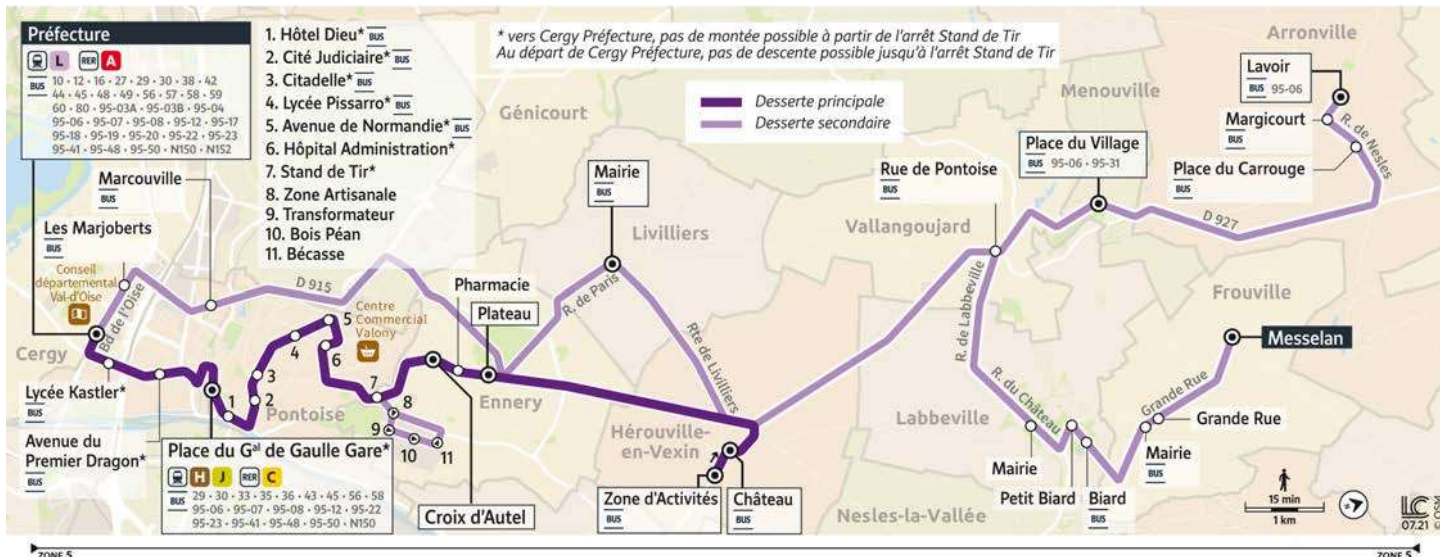

95-05

FROUVILLE Messelan → CERGY Préfecture

Horaires valables du 4 septembre 2023 au 1er septembre 2024

Ne circule pas les dimanches et jours fériés.

		Du lundi au vendredi																				
FROUVILLE	Messelan	05:32			06:43									07:37						08:42		
	Grande Rue	05:34			06:45									07:39						08:44		
	Mairie	05:35			06:45									07:39						08:44		
LABBEVILLE	Biard	05:37			06:48									07:42						08:47		
	Petit Biard	05:38			06:49									07:43						08:48		
	Mairie	05:40			06:51									07:45						08:50		
ARRONVILLE	Lavoir																					
	Margicourt																					
	Place du Carrouge																					
MENOUVILLE	Place du Village																					
VALLANGOUJARD	Rue de Pontoise	05:45	06:22		06:57	07:17								07:51					08:16	08:56		
HÉROUVILLE	Zone d'Activités	05:51	06:27		07:02	07:22								07:49	07:56				08:21	09:01		
	Château	05:52	06:28		07:03	07:23								07:50	07:57				08:22	09:02		
LIVILLIERS	Mairie													07:49#					08:27			
ENNERY	Plateau	05:27	05:57	06:38	06:43#	07:08	07:33	07:13#	07:39#	07:54	07:55	08:02	08:09#	08:32	08:37#	08:58	09:07					
	Pharmacie	05:27	05:57	06:38	06:41#	07:08	07:34	07:11#	07:36#	07:55	07:56	08:03	08:06#	08:33	08:35#	08:58	09:07					
	Croix d'Autel	05:28	05:58	06:39	06:41#	07:09	07:35	07:11#	07:36#	07:56	07:57	08:04	08:06#	08:34	08:35#	09:00	09:09					
	Zone Artisanale																					
	Transformateur																					
	Bois Péan																					
PONTOISE	Stand de tir	05:30	06:00	06:41		07:11	07:37							07:58	07:59	08:06			08:36		09:01	09:10
	Hôpital Administration	05:34	06:04	06:45		07:15	07:41							08:02	08:03	08:10			08:40		09:05	09:14
	Avenue de Normandie	05:35	06:05	06:47		07:17	07:43							08:04	08:05	08:12			08:42		09:07	09:16
	Lycée Pissarro	05:36	06:06	06:48		07:18	07:44							08:05	08:06	08:13			08:43		09:08	09:17
	Citadelle	05:37	06:07	06:49		07:19	07:45							08:06	08:07	08:14			08:44		09:10	09:19
	Cité judiciaire	05:39	06:09	06:51		07:21	07:47							08:08	08:09	08:16			08:46		09:12	09:21
	Hôtel-Dieu	05:40	06:10	06:52		07:22	07:49							08:10	08:11	08:18			08:48		09:14	09:23
	Place du Général de Gaulle Gare	05:42	06:12	06:54		07:24	07:51							08:12	08:13	08:20			08:50		09:16	09:25
	Avenue du Premier Dragon	05:46	06:16	06:59		07:29	07:56							08:25		08:55			09:16		09:30	
CERGY	Lycée Kastler	05:47	06:17	07:00		07:30	07:57							08:26		08:56			09:16		09:31	
PONTOISE	Marcouville				06:50			07:20	07:46					08:16		08:45						
CERGY	Les Marjoberts				06:53			07:23	07:50					08:20		08:48						
	Préfecture	05:48	06:18	07:01	06:55	07:31	07:58	07:25	07:52					08:27	08:22	08:57	08:50				09:32	

Attention, sur l'agglomération de Cergy-Pontoise, les arrêts en direction de CERGY Préfecture sont des arrêts de descente uniquement.

Ne circule pas du 22 juillet au 18 août # Arrêt desservi pour cet horaire à l'arrêt d'en face. Circule uniquement en période scolaire.