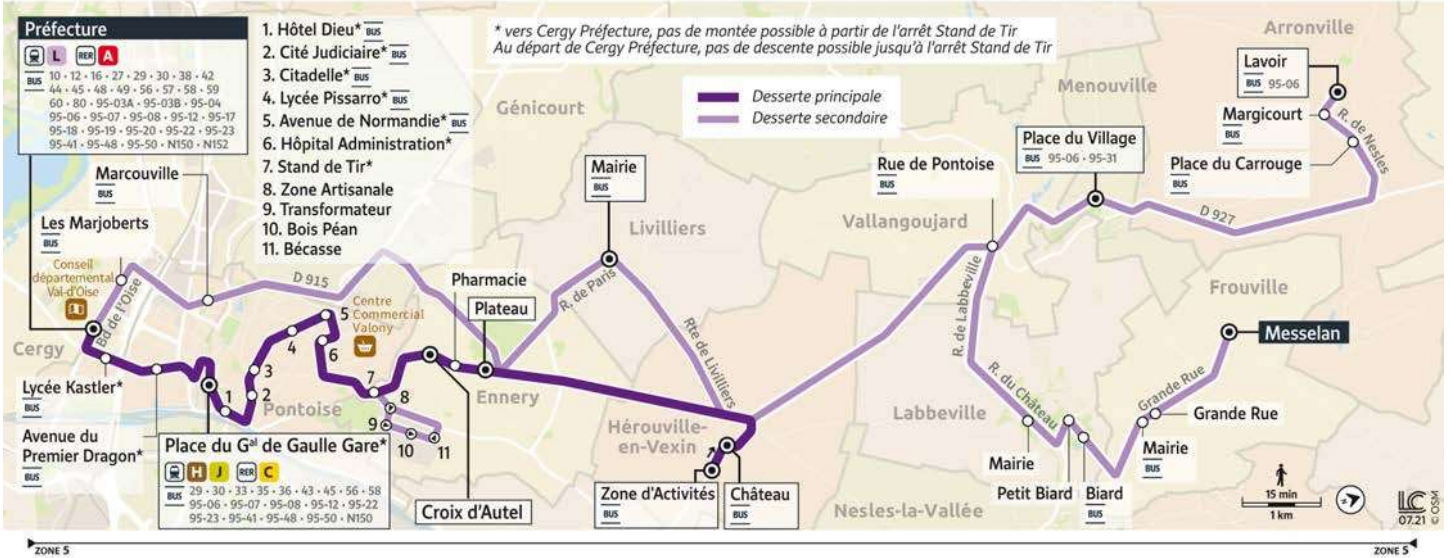

95-05

FROUVILLE Messelan → CERGY Préfecture

Horaires valables du 4 septembre 2023 au 1er septembre 2024

Ne circule pas les dimanches et jours fériés.

		Du lundi au vendredi												
FROUVILLE	Messelan	09:42								16:35	17:35	18:36		
	Grande Rue	09:44								16:37	17:37	18:37		
	Mairie	09:45								16:38	17:38	18:38		
LABBEVILLE	Biard	09:47								16:41	17:40	18:41		
	Petit Biard	09:48								16:41	17:41	18:41		
	Mairie	09:50								16:43	17:42	18:43		
ARRONVILLE	Lavoir													
	Margicourt													
	Place du Carrouge													
MENOUVILLE	Place du Village													
VALLANGOUJARD	Rue de Pontoise	09:55								16:48	17:47	18:47		
HÉROUVILLE	Zone d'Activités	10:01								15:57	16:54	17:54	18:54	20:35
	Château	10:02	12:02	14:02						15:58	16:55	17:55	18:54	20:35
LIVILLIERS	Mairie													
ENNERY	Plateau	09:12#	10:07	11:07	12:07	13:07	14:07	15:07	16:04	17:01	18:00	19:00	20:41	
	Pharmacie	09:10#	10:07	11:07	12:08	13:07	14:07	15:08	16:06	17:03	18:02	19:01	20:42	
	Croix d'Autel	09:10#	10:09	11:09	12:08	13:08	14:08	15:09	16:06	17:03	18:03	19:02	20:43	
	Zone Artisanale									16:09	17:06	18:05	19:04	20:45
	Transformateur									16:10	17:07	18:06	19:05	20:46
	Bois Péan									16:11	17:08	18:06	19:05	20:46
PONTOISE	Stand de tir		10:10	11:10	12:10	13:10	14:10	15:10	16:14	17:11	18:09	19:08	20:49	
	Hôpital Administration		10:14	11:14	12:14	13:14	14:14	15:15	16:19	17:16	18:14	19:12	20:53	
	Avenue de Normandie		10:16	11:16	12:16	13:16	14:16	15:17	16:21	17:18	18:16	19:14	20:55	
	Lycée Pissarro		10:17	11:17	12:17	13:17	14:17	15:18	16:23	17:20	18:17	19:15	20:56	
	Citadelle		10:19	11:19	12:19	13:19	14:19	15:20	16:25	17:22	18:19	19:16	20:57	
	Cité judiciaire		10:21	11:21	12:21	13:21	14:21	15:21	16:26	17:23	18:20	19:17	20:58	
CERGY	Hôtel-Dieu		10:23	11:23	12:23	13:23	14:23	15:24	16:29	17:26	18:24	19:20	21:01	
	Place du Général de Gaulle Gare		10:25	11:25	12:25	13:25	14:25	15:26	16:31	17:28	18:26	19:22	21:03	
	Avenue du Premier Dragon		10:30	11:30	12:30	13:30	14:30	15:31	16:35	17:32	18:31	19:27	21:08	
	Lycée Kastler		10:31	11:31	12:32	13:31	14:31	15:32	16:36	17:34	18:32	19:28	21:09	
	PONTOISE	Marcouville	09:20											
	CERGY	Les Marjoberts	09:23											
CERGY	Préfecture	09:25	10:32	11:32	12:33	13:32	14:32	15:33	16:37	17:35	18:33	19:29	21:10	

Attention, sur l'agglomération de Cergy-Pontoise, les arrêts en direction de CERGY Préfecture sont des arrêts de descente uniquement.

Ne circule pas du 22 juillet au 18 août # Arrêt desservi pour cet horaire à l'arrêt d'en face.