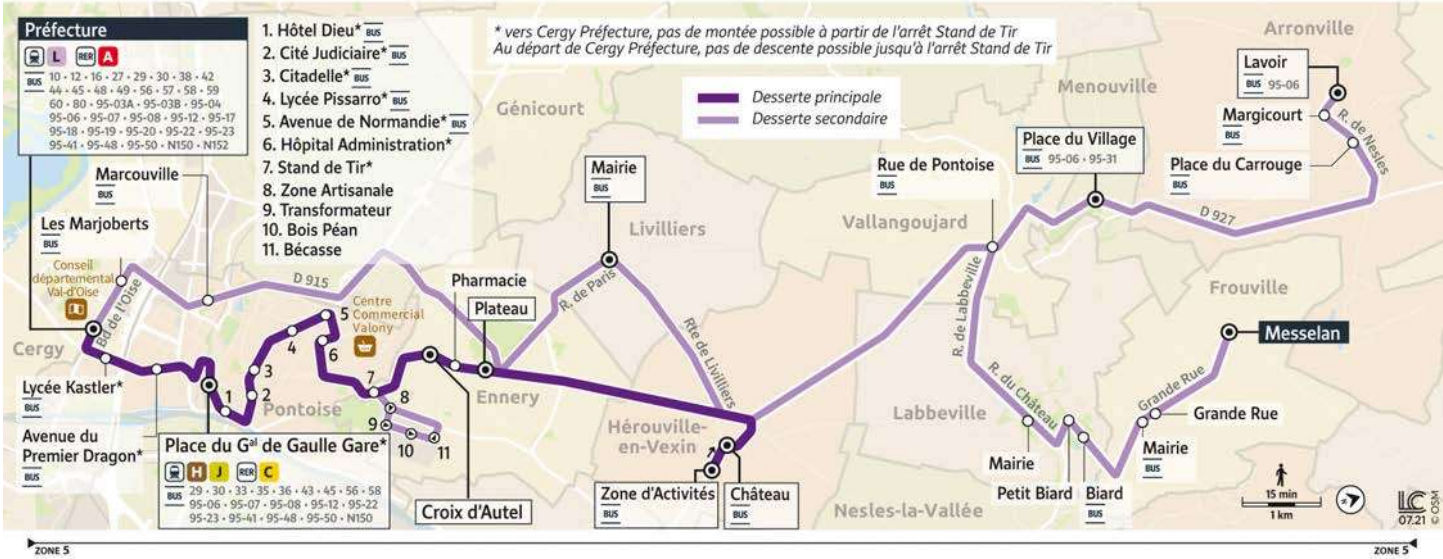

95-05

FROUVILLE Messelan → CERGY Préfecture

Horaires valables du 4 septembre 2023 au 1er septembre 2024

Ne circule pas les dimanches et jours fériés.

		Samedi									
FROUVILLE	Messelan	06:32	07:32								13:32
	Grande Rue	06:35	07:35								13:35
	Mairie	06:36	07:36								13:36
LABBEVILLE	Biard	06:39	07:39								13:39
	Petit Biard	06:40	07:40								13:40
	Mairie	06:40	07:40								13:40
VALLANGOUJARD	Rue de Pontoise	06:46	07:46								13:46
HÉROUVILLE	Zone d'Activites	06:51	07:51								13:51
	Château	06:52	07:52								13:52
ENNERY	Plateau	06:57	07:57	08:57	09:57	10:57	11:57	12:57	13:57	15:57	17:57
	Pharmacie	06:57	07:58	08:57	09:58	10:59	11:57	12:57	13:57	15:58	17:58
	Croix d'Autel	06:58	07:59	08:58	09:59	11:01	11:58	12:58	13:58	15:58	17:59
PONTOISE	Stand de tir	07:00	08:00	09:00	10:00	11:02	12:00	13:00	14:00	16:00	18:00
	Hôpital Administration	07:04	08:04	09:04	10:04	11:06	12:04	13:04	14:04	16:04	18:04
	Avenue de Normandie	07:05	08:06	09:05	10:05	11:07	12:06	13:05	14:05	16:06	18:06
	Lycée Pissarro	07:05	08:07	09:06	10:06	11:08	12:07	13:06	14:06	16:07	18:07
	Citadelle	07:07	08:08	09:07	10:08	11:10	12:09	13:08	14:08	16:08	18:09
	Cité judiciaire	07:08	08:10	09:09	10:10	11:12	12:10	13:09	14:09	16:09	18:10
	Hôtel-Dieu	07:10	08:11	09:10	10:12	11:14	12:13	13:11	14:11	16:12	18:12
	Place du Général de Gaulle Gare	07:11	08:13	09:12	10:13	11:17	12:15	13:13	14:14	16:13	18:15
Avenue du Premier Dragon	07:16	08:17	09:16	10:18	11:21	12:20	13:17	14:18	16:18	18:19	
CERGY	Lycée Kastler	07:17	08:19	09:17	10:19	11:23	12:21	13:19	14:19	16:19	18:20
	Préfecture	07:17	08:19	09:18	10:20	11:23	12:21	13:19	14:20	16:20	18:21

Attention, sur l'agglomération de Cergy-Pontoise, les arrêts en direction de CERGY Préfecture sont des arrêts de descente uniquement.