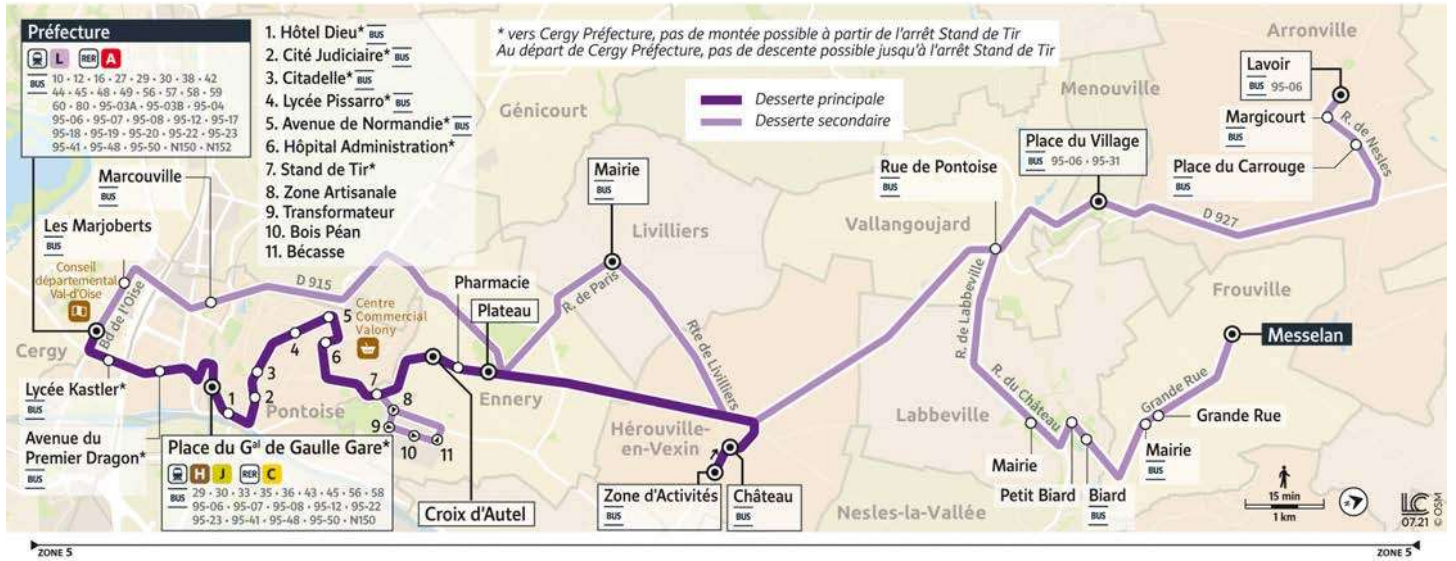

95-05

CERGY Préfecture → FROUVILLE Messelan

Horaires valables du 4 septembre 2023 au 1er septembre 2024

Ne circule pas les dimanches et jours fériés.

		Samedi										
CERGY	Préfecture	08:30	10:30	11:30	12:30	13:30	15:00	16:30	17:30	18:30	19:30	20:30
	Lycée Kastler	08:30	10:30	11:30	12:30	13:30	15:00	16:30	17:30	18:30	19:30	20:30
PONTOISE	Avenue du Premier Dragon	08:32	10:32	11:32	12:32	13:33	15:02	16:32	17:32	18:32	19:32	20:32
	Place du Général de Gaulle Gare	08:37	10:37	11:37	12:37	13:38	15:07	16:37	17:37	18:37	19:37	20:36
	Hôtel-Dieu	08:39	10:39	11:40	12:40	13:41	15:10	16:39	17:39	18:39	19:39	20:38
	Cité judiciaire	08:43	10:43	11:44	12:44	13:45	15:14	16:43	17:43	18:43	19:43	20:41
	Citadelle	08:44	10:44	11:45	12:45	13:46	15:15	16:44	17:44	18:44	19:44	20:43
	Lycée Pissarro	08:46	10:46	11:47	12:46	13:47	15:16	16:46	17:46	18:46	19:46	20:45
	Avenue de Normandie	08:48	10:47	11:48	12:48	13:48	15:18	16:48	17:48	18:47	19:48	20:47
ENNERY	Hôpital Administration	08:50	10:50	11:50	12:50	13:50	15:20	16:51	17:50	18:49	19:50	20:49
	Stand de tir	08:54	10:54	11:54	12:54	13:54	15:24	16:54	17:54	18:53	19:53	20:53
	Croix d'Autel	08:56	10:56	11:56	12:56	13:57	15:26	16:56	17:56	18:55	19:55	20:55
HÉROUVILLE	Pharmacie	08:57	10:57	11:57	12:57	13:58	15:27	16:57	17:57	18:56	19:56	20:55
	Plateau	08:59	10:59	11:59	13:00	14:00	15:29	17:00	17:08:37:59	19:58	20:57	
	Zone d'Activités				13:05			17:05		19:04		
VALLANGOUJARD	Château				13:06			17:06		19:05		
	Rue de Pontoise				13:11			17:11		19:10		
LABBEVILLE	Mairie				13:15			17:15		19:14		
	Petit Biard				13:17			17:17		19:16		
	Biard				13:17			17:17		19:16		
FROUVILLE	Mairie				13:21			17:21		19:20		
	Grande Rue				13:21			17:21		19:20		
	Messelan				13:24			17:24		19:23		

Attention, sur l'agglomération de Cergy-Pontoise, les arrêts en direction de FROUVILLE Messelan sont des arrêts de montée uniquement.