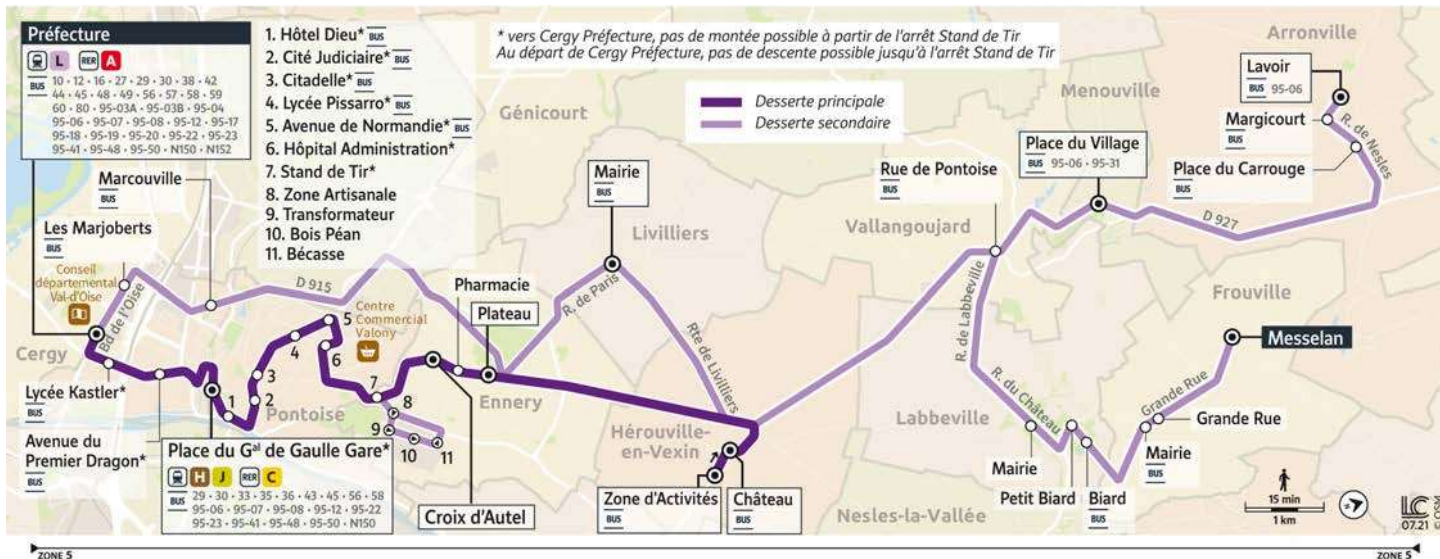

95-05

FROUVILLE Messelan → CERGY Préfecture

Horaires valables du 4 septembre 2023 au 1er septembre 2024

Ne circule pas les dimanches et jours fériés.

		Samedi									
FROUVILLE	Messelan	06:32	07:32								13:32
	Grande Rue	06:35	07:35								13:35
	Mairie	06:36	07:36								13:36
LABBEVILLE	Biard	06:39	07:39								13:39
	Petit Biard	06:40	07:40								13:40
	Mairie	06:40	07:40								13:40
VALLANGOUJARD	Rue de Pontoise	06:46	07:46								13:46
HÉROUVILLE	Zone d'Activites	06:51	07:51								13:51
	Château	06:52	07:52								13:52
ENNERY	Plateau	06:57	07:57	08:57	09:57	10:57	11:57	12:57	13:57	15:57	17:57
	Pharmacie	06:57	07:58	08:57	09:58	10:59	11:57	12:57	13:57	15:58	17:58
	Croix d'Autel	06:58	07:59	08:58	09:59	11:01	11:58	12:58	13:58	15:58	17:59
PONTOISE	Stand de tir	07:00	08:00	09:00	10:00	11:02	12:00	13:00	14:00	16:00	18:00
	Hôpital Administration	07:04	08:04	09:04	10:04	11:06	12:04	13:04	14:04	16:04	18:04
	Avenue de Normandie	07:05	08:06	09:05	10:05	11:07	12:06	13:05	14:05	16:06	18:06
	Lycée Pissarro	07:05	08:07	09:06	10:06	11:08	12:07	13:06	14:06	16:07	18:07
	Citadelle	07:07	08:08	09:07	10:08	11:10	12:09	13:08	14:08	16:08	18:09
	Cité judiciaire	07:08	08:10	09:09	10:10	11:12	12:10	13:09	14:09	16:09	18:10
	Hôtel-Dieu	07:10	08:11	09:10	10:12	11:14	12:13	13:11	14:11	16:12	18:12
	Place du Général de Gaulle Gare	07:11	08:13	09:12	10:13	11:17	12:15	13:13	14:14	16:13	18:15
Avenue du Premier Dragon	07:16	08:17	09:16	10:18	11:21	12:20	13:17	14:18	16:18	18:19	
CERGY	Lycée Kastler	07:17	08:19	09:17	10:19	11:23	12:21	13:19	14:19	16:19	18:20
	Préfecture	07:17	08:19	09:18	10:20	11:23	12:21	13:19	14:20	16:20	18:21

Attention, sur l'agglomération de Cergy-Pontoise, les arrêts en direction de CERGY Préfecture sont des arrêts de descente uniquement.

95-05

CERGY Préfecture → FROUVILLE Messelan

Horaires valables du 4 septembre 2023 au 1er septembre 2024